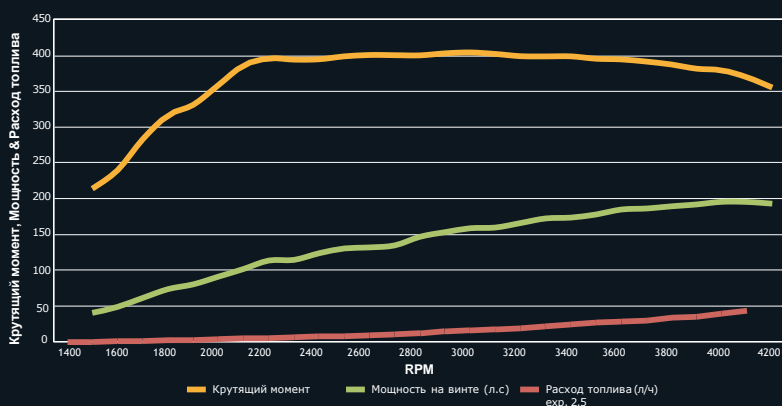

 **OXE**
DIESEL

ПОДВЕСНОЙ ДИЗЕЛЬНЫЙ ДВИГАТЕЛЬ
200Л.С.

www.ecomd.ru www.oxe-diesel.com

OXE 200 HP

ТЕХНИЧЕСКИЕ ХАРАКТЕРИСТИКА

ВАЖНЫЕ ЭКСПЛУАТАЦИОННЫЕ ХАРАКТЕРИСТИКИ

СЕРВИСНЫЙ ИНТЕРВАЛ **200 часов/800 часов**

WOW - Enteklambyrå.

ТОПЛИВНАЯ ЭКОНОМИЧНОСТЬ ПРИ МАКСИМАЛЬНОЙ НАГРУЗКЕ

OXE 200 HP КРУТЯЩИЙ МОМЕНТ / МОЩНОСТЬ / РАСХОД ТОПЛИВА

Удобство и простота обслуживания

Оригинальная конструкция позволяет быстро заменять силовые блоки

Горизонтальное расположение дизельного двигателя с закрытой системой охлаждения позволяет передать максимальный крутящий момент

Горизонтальное расположение дизельного двигателя с закрытой системой охлаждения позволяет передать максимальный крутящий момент

Совершенная конструкция коробки передач с фрикционными пластинами обеспечивает режим троллинга и простую смену направления вращения вала при двойной установке двигателей

Гидродинамический корпус редуктора уменьшает сопротивление и расход топлива

Технические данные – OXE Diesel

| | |
|------------------|--|
| Тип двигателя: | Дизель, 4х цилиндровый |
| Рабочий объем: | 2.0 Л |
| Система впуска: | Турбокомпрессор, интеркуллер |
| Крутящий момент: | 415 Нм при 2800 об./мин. |
| Мощность: | 200 л.с. при 4100 об./мин. |
| Топливо: | Дизельное топливо EN 590, ASTM D975 No.1 No.2. JIS KK2204, F54 & F75 |
| вес: | 350 кг |