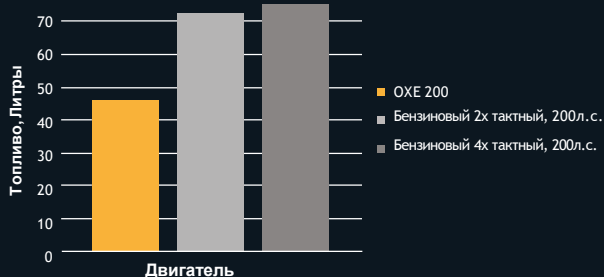

OXE 200 HP

ТЕХНИЧЕСКИЕ ХАРАКТЕРИСТИКА

ВАЖНЫЕ ЭКСПЛУАТАЦИОННЫЕ ХАРАКТЕРИСТИКИ

СЕРВИСНЫЙ ИНТЕРВАЛ **200 часов/800 часов**

WOW - Enteklambyrå.

ТОПЛИВНАЯ ЭКОНОМИЧНОСТЬ ПРИ МАКСИМАЛЬНОЙ НАГРУЗКЕ